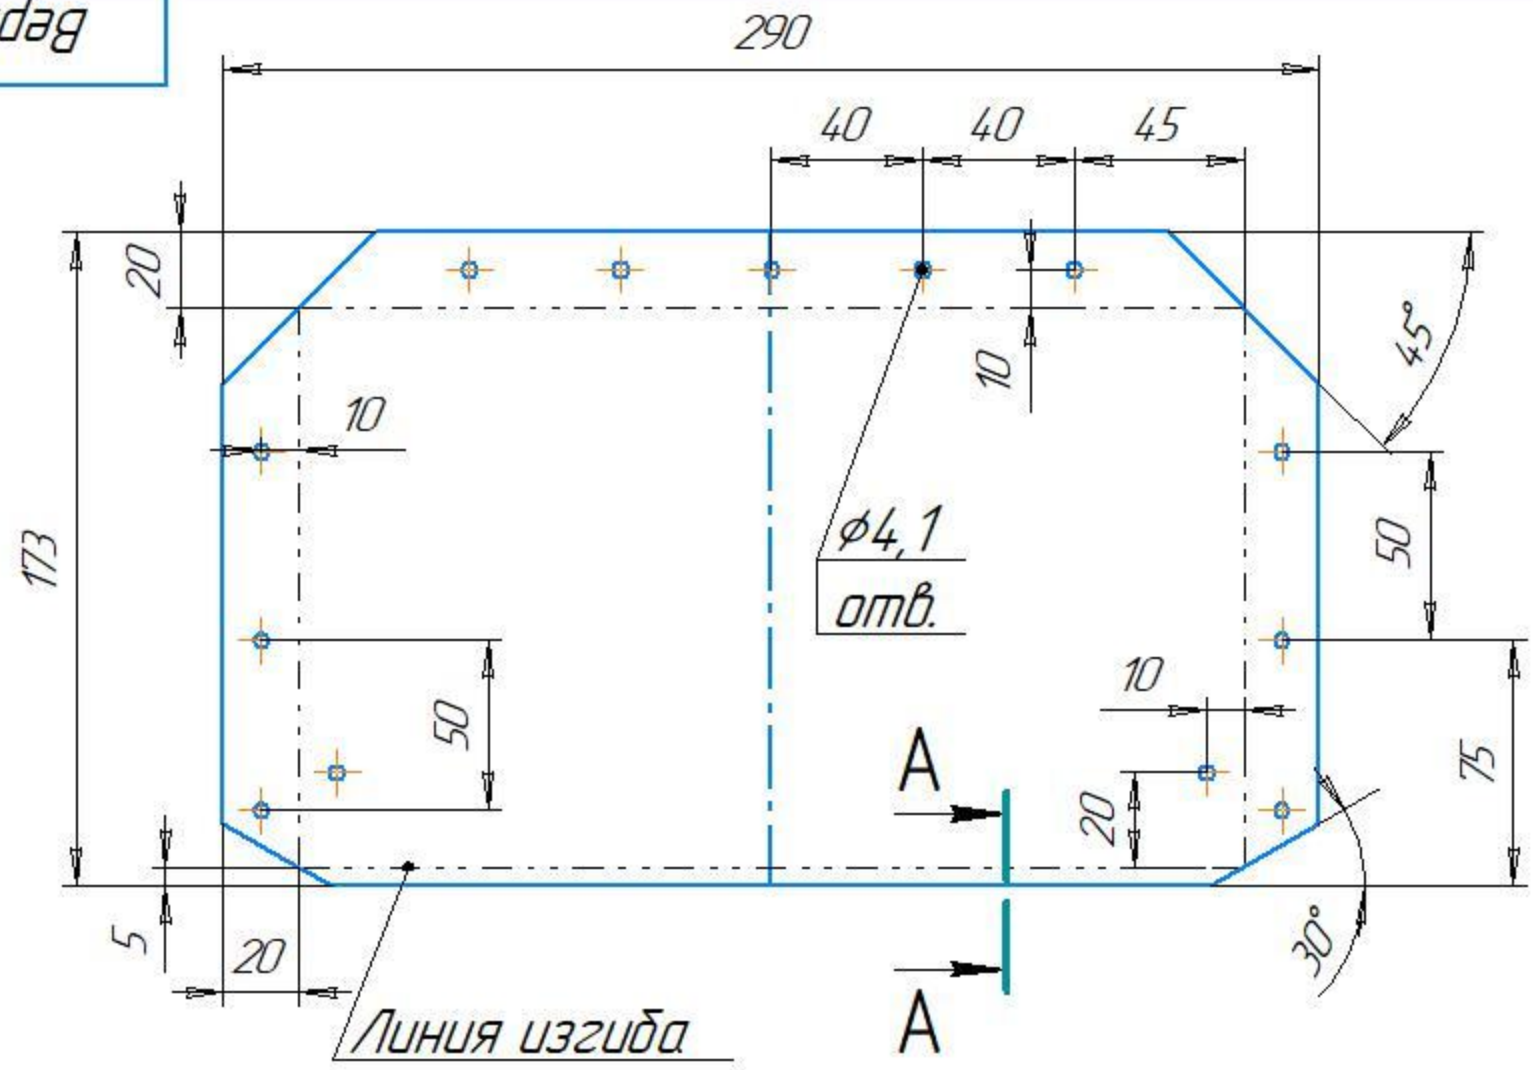

Верхняя полка

Изм.	Лист	№ докум.	Подп.	Дата

Верхняя полка

Лист

КМПАС-3D LT © 2024 ООО "АСКОН-Системы проектирования", Россия. Все права защищены. Инв. № подл. Подп. и дата. Взам. инв. № Инв. № дубл. Подп. и дата.